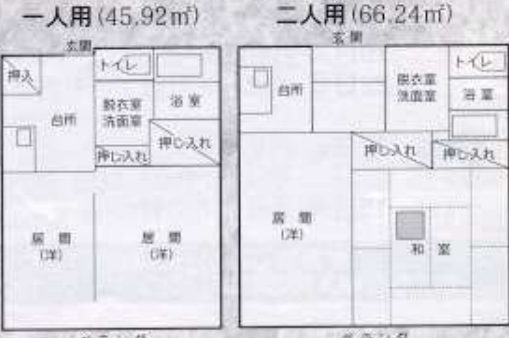

シルバーエリア

親子会・子供会など
団体のお客様大歓迎!

コミュニティセンター 料金のご案内

●チェックイン……午後4時
●チェックアウト……午前10時

	宿泊のみ	1泊2食付
大人	3,000円	5,520円～
小学生	2,200円	4,720円～
幼児(3歳以上)	1,100円	3,620円～

※料金には大浴場での入浴が含まれます。

●午前9時～午後5時

	1人につき	
1回券	大人	600円
	小学生	300円
回数券	6回券	
	大人	3,000円
	小学生	1,500円

※料金には大広間での休憩と大浴場での入浴が含まれます。

屋内温水プール

- ●1回目……午前10時～午後1時
- ●2回目……午後1時30分～午後4時30分
- ●3回目……火・水・木・金
  午後5時30分～午後8時(11月まで)

	1人1回につき	
1回券	大人	500円
	高校生	350円
	3歳児から中学生まで	200円
回数券	6回券	
	大人	2,500円
	高校生	1,750円
	3歳児から中学生まで	1,000円

●午前9時～午後5時

	利用の単位	料金
会議室	1時間	1,300円
研修室		
視聴覚室		
屋内運動広場 (ゲートボールコート)	1時間	430円

編集後記

15年度最初の機関紙を発行することができました。
これからもエリアの活動と情報を提供していきます。

入居施設情報

H15.6.25現在

軽費老人ホーム入居のご案内

■施設の概要：自然豊かな景勝の地にあつて、世代間交流・地域交流の場コミュニティセンターや診療リハビリセンターと棟続きというのが特徴。町立病院や老健施設特別養護老人ホームなど福祉施設が隣接した福祉ゾーンの一角に位置しています。居室は単身三十八室、夫婦室八室で、プライバシーに配慮しています。

■利用できる方：六十歳以上(夫婦の場合は、どちらかが六十歳以上)で、日常生活が自分ででき、利用料を納入できる方。

■問い合わせ先：軽費老人ホーム
☎〇一八二(二六)三八八六

●居室平面図●

二人用
1部屋の空室があります

老人専用マンション入居のご案内

■施設の概要：奥羽山脈と烏海山を彼方に望み、豊かな老後を健やかに過ごせるハードとソフトを取りそろえてあります。趣味活動や生涯学習への参加も含め、多様なスタイルの生活が可能です。居室は単身十室、夫婦室七室で、プライバシーに配慮した造りになっています。

■利用できる方：六十歳以上(夫婦の場合は、どちらかが六十歳以上・他方が五十歳以上)で、入居一時金及び月々の生活費の支払いが可能なお方、身の回りのことが一人でできる方。

■問い合わせ先：老人専用マンション
☎〇一八二(二六)三八八七

●居室平面図●

二人用
1部屋の空室があります