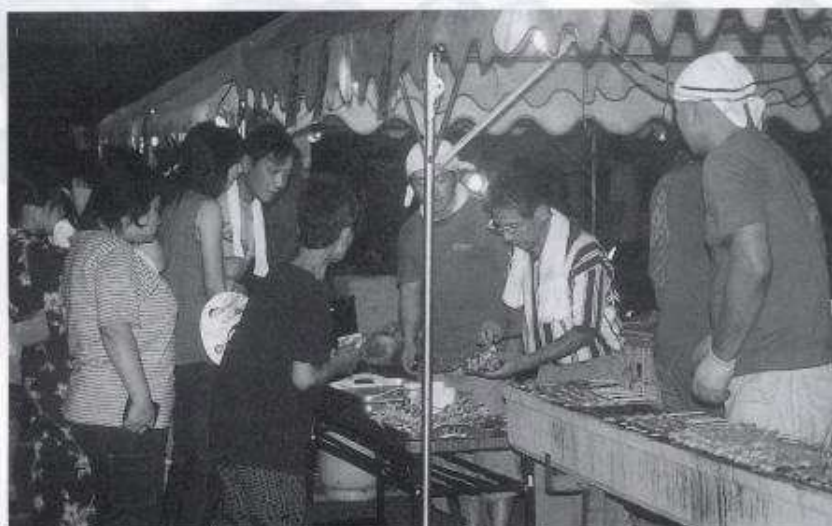

- エリア夏祭り2005.....②~③
- チャレンジ・ザ・夏.....④
- エリアの元気レポート.....⑤
- 語りを聞く会「移動講座」ほか.....⑥
- エリアPR.....⑦
- 入居施設情報 ほか.....⑧

エリア夏まつい 2005

真夏日の続く8月6日、午後6時、大森町川西保育所園児の皆さんによる「ひまわり太鼓」でエリア夏祭り2005が始まりました。

白寿園前広場にはライトに照らされたステージ、椅子席、テーブル席を埋め尽くした地域の皆さんや入居者の皆さんで一杯になりました。

ひまわり太鼓に続いては、エリア生き生き学園「なつメロと踊りの会」教室の皆さんが、舞台上で踊りを披露しました。会場内の夜店からは焼き鳥、やきそばの匂いが会場を包み、祭りの雰囲気盛り上げていました。

ステージ上では秋田民謡や石山結梨さんのミニコンサートが続き、皆さんを楽しませてくれました。

今年の夏祭り実施にあたり、地域の皆さんのご協力を戴きました。ありがとうございました。

平成17年度

チャレンジ・ザ・夏

うどん作り教室